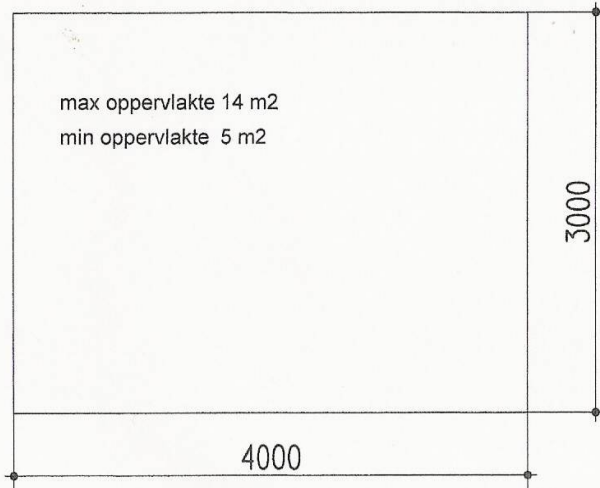

TUIN nummer

NAAM

maten in MM

schaal 1:50

maximale nok = 3250 mm of max. 275 mm

ramen en deuren zelf intekenen

dus ook alle gegevens links - rechts - voor en achterzijde

voorbeeld tekening