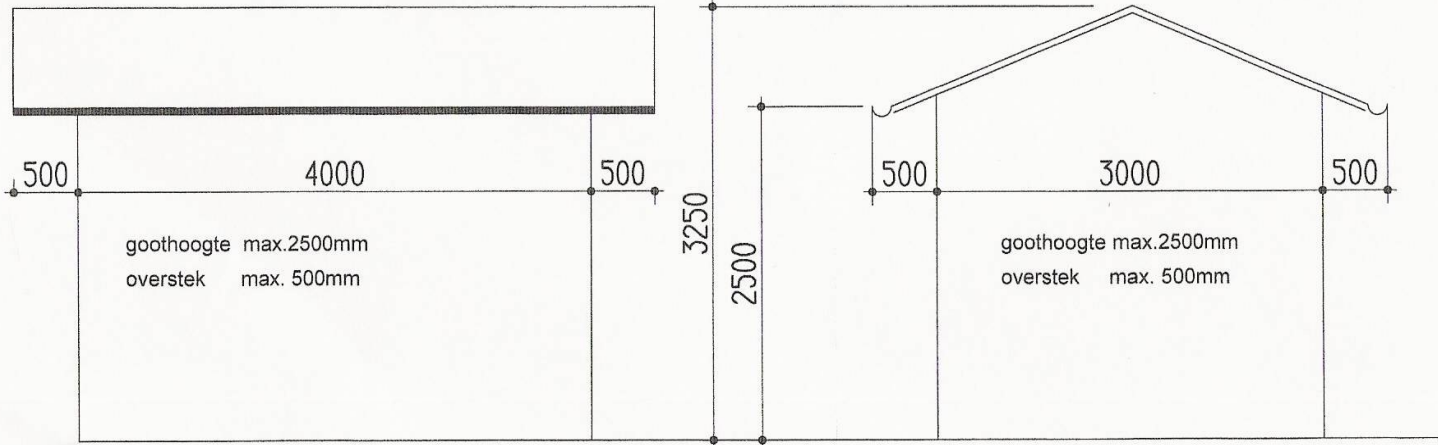

TUIN nummer

NAAM

maten in MM

schaal 1:50

maximale nok = 3250 mm of max. 275 mm

ramen en deuren zelf intekenen

dus ook alle gegevens links - rechts - voor en achterzijde

voorbeeld tekening